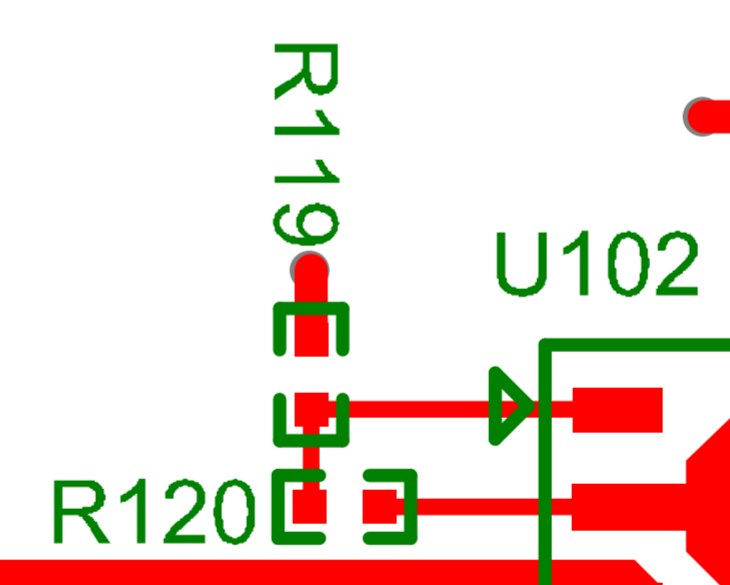

U101
C108
C109
C101
C105
C103
C104
C102

U50
U104
401N
1010

R116
R103
R104

1404DB5G3

J103