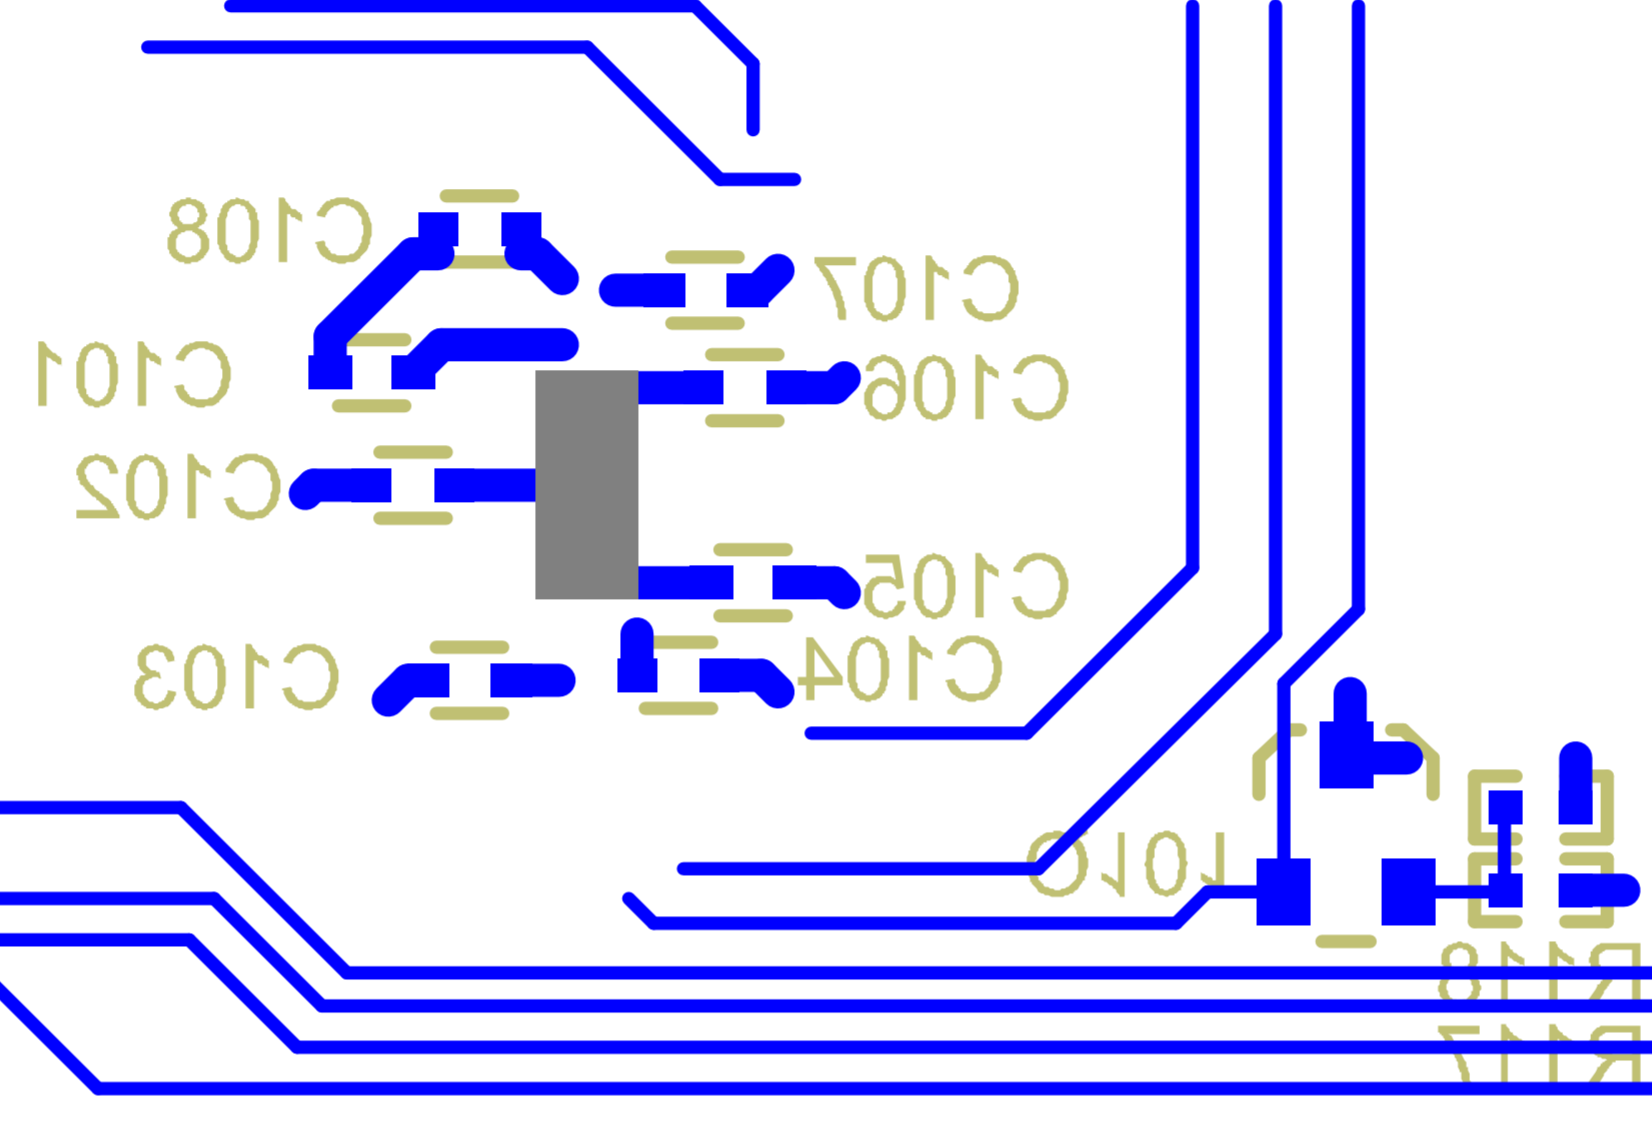

SW:

PI3HDX1204-BZHE_HDMI2.0 ReDriver_EVB

REV.A

Date:2016.7.20

R108
R109
R110
R111
R112
R113
R114
R115
R107
R106
R105

BST0
BST1
BST2
BST3
DE0
DE1
PS0
PS1
PS0

PEN
PIN_MODE
SW101 VOD1
SW102

3456789030
21222324252627282930

U101
C108
C109
C101
C105
C103
C104
C102

U50
U104
401N
1010

R116
R103
R104

1404DB5G3

J103

PI3HDX1204-BZHE_HDMI2.0 ReDriver_EVB

REV.A Date:2016.7.20

S/N:

101L

D101

R116
R103
R104

1404DB5G3