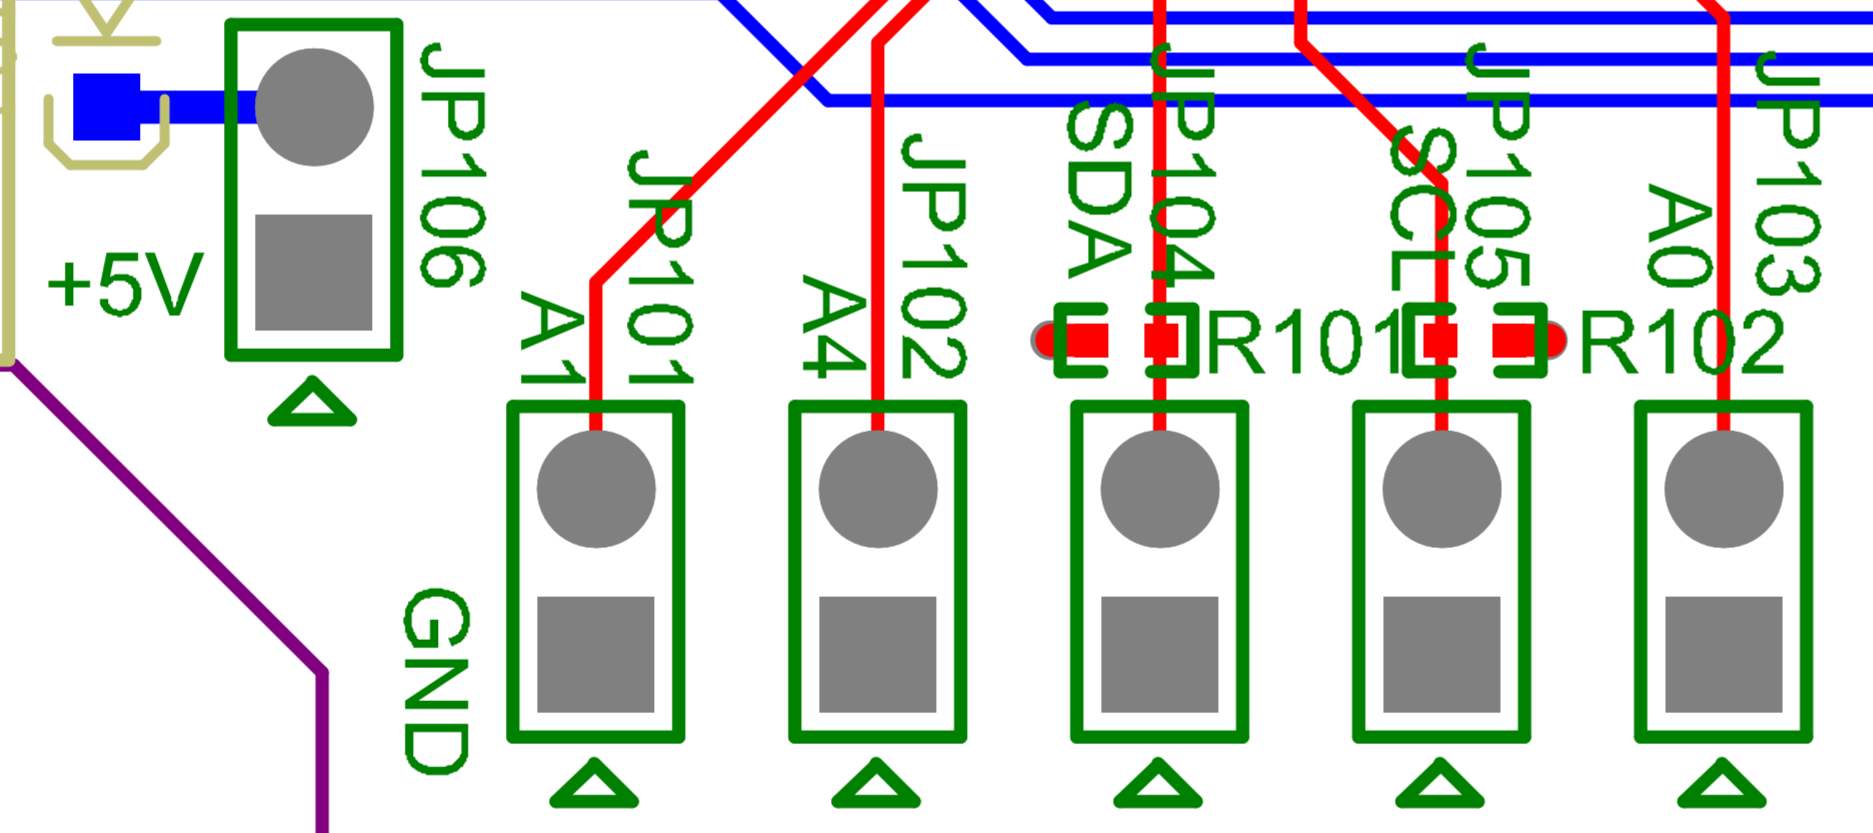

SW:

PI3HDX1204-BZHE_HDMI2.0 ReDriver_EVB

REV.A

Date:2016.7.20

R108
R109
R110
R111
R112
R113
R114
R115
R107
R106
R105

BST0
BST1
BST2
BST3
DE0
DE1
PS0
PS1
PS0

PEN
PIN_MODE
SW101 VOD1
SW102

3456789030
21222324252627282930

U101
C108
C109
C101
C105
C103
C104
C102

U50
U104
401N
1010

R116
R103
R104

1404DB5G3

J103

PI3HDX1204-BZHE_HDMI2.0 ReDriver_EVB

REV.A Date:2016.7.20

S/N: