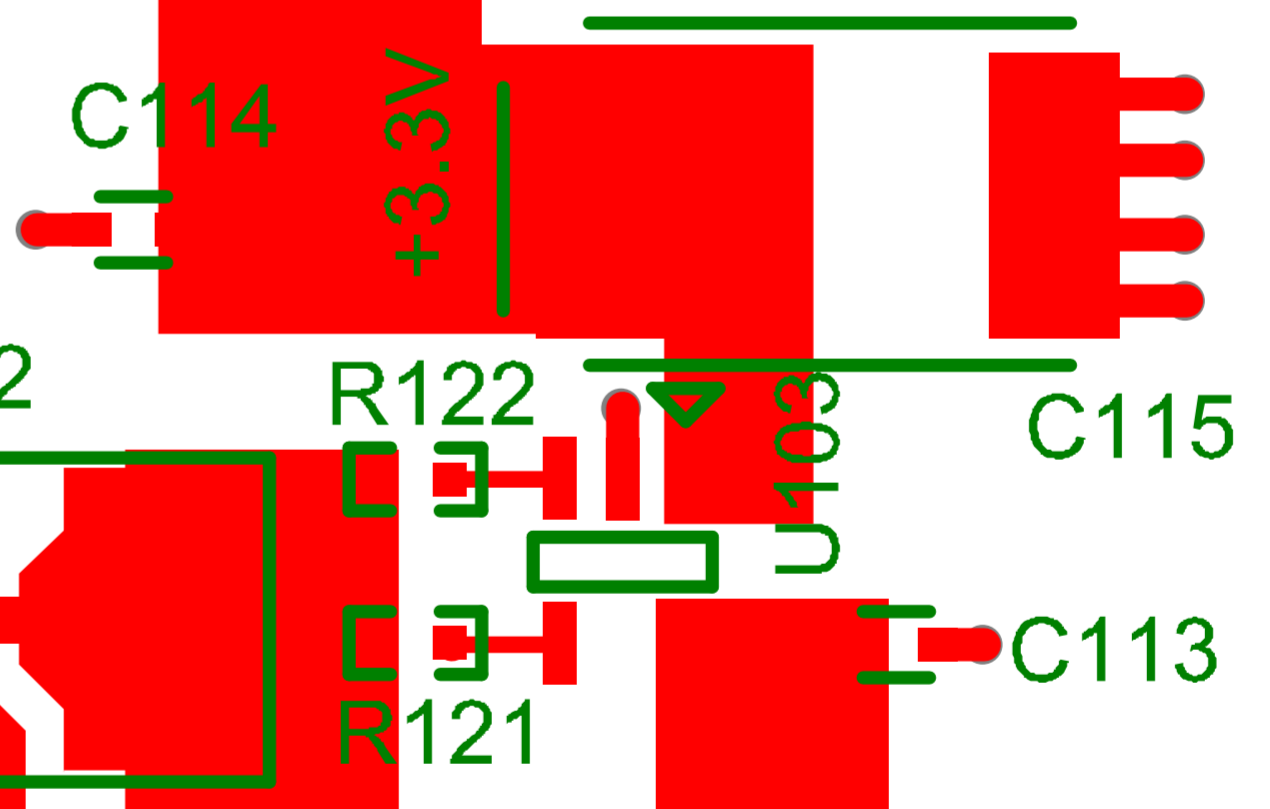

SW:

PI3HDX1204-BZHE_HDMI2.0 ReDriver_EVB

REV.A

Date:2016.7.20

R108
R109
R110
R111
R112
R113
R114
R115
R107
R106
R105

BST0
BST1
BST2
BST3
DE0
DE1
PS0
PS1
PS0

PEN
PIN_MODE
SW101 VOD1
SW102

3456789030
21222324252627282930

U101
C108
C109
C101
C105
C103
C104
C102

U50
U104
401N
1010

R116
R103
R104

1404DB5G3

J103

PI3HDX1204-BZHE_HDMI2.0 ReDriver_EVB

REV.A Date:2016.7.20

S/N:

101L

D101

R116
R103
R104

1404DB5G3