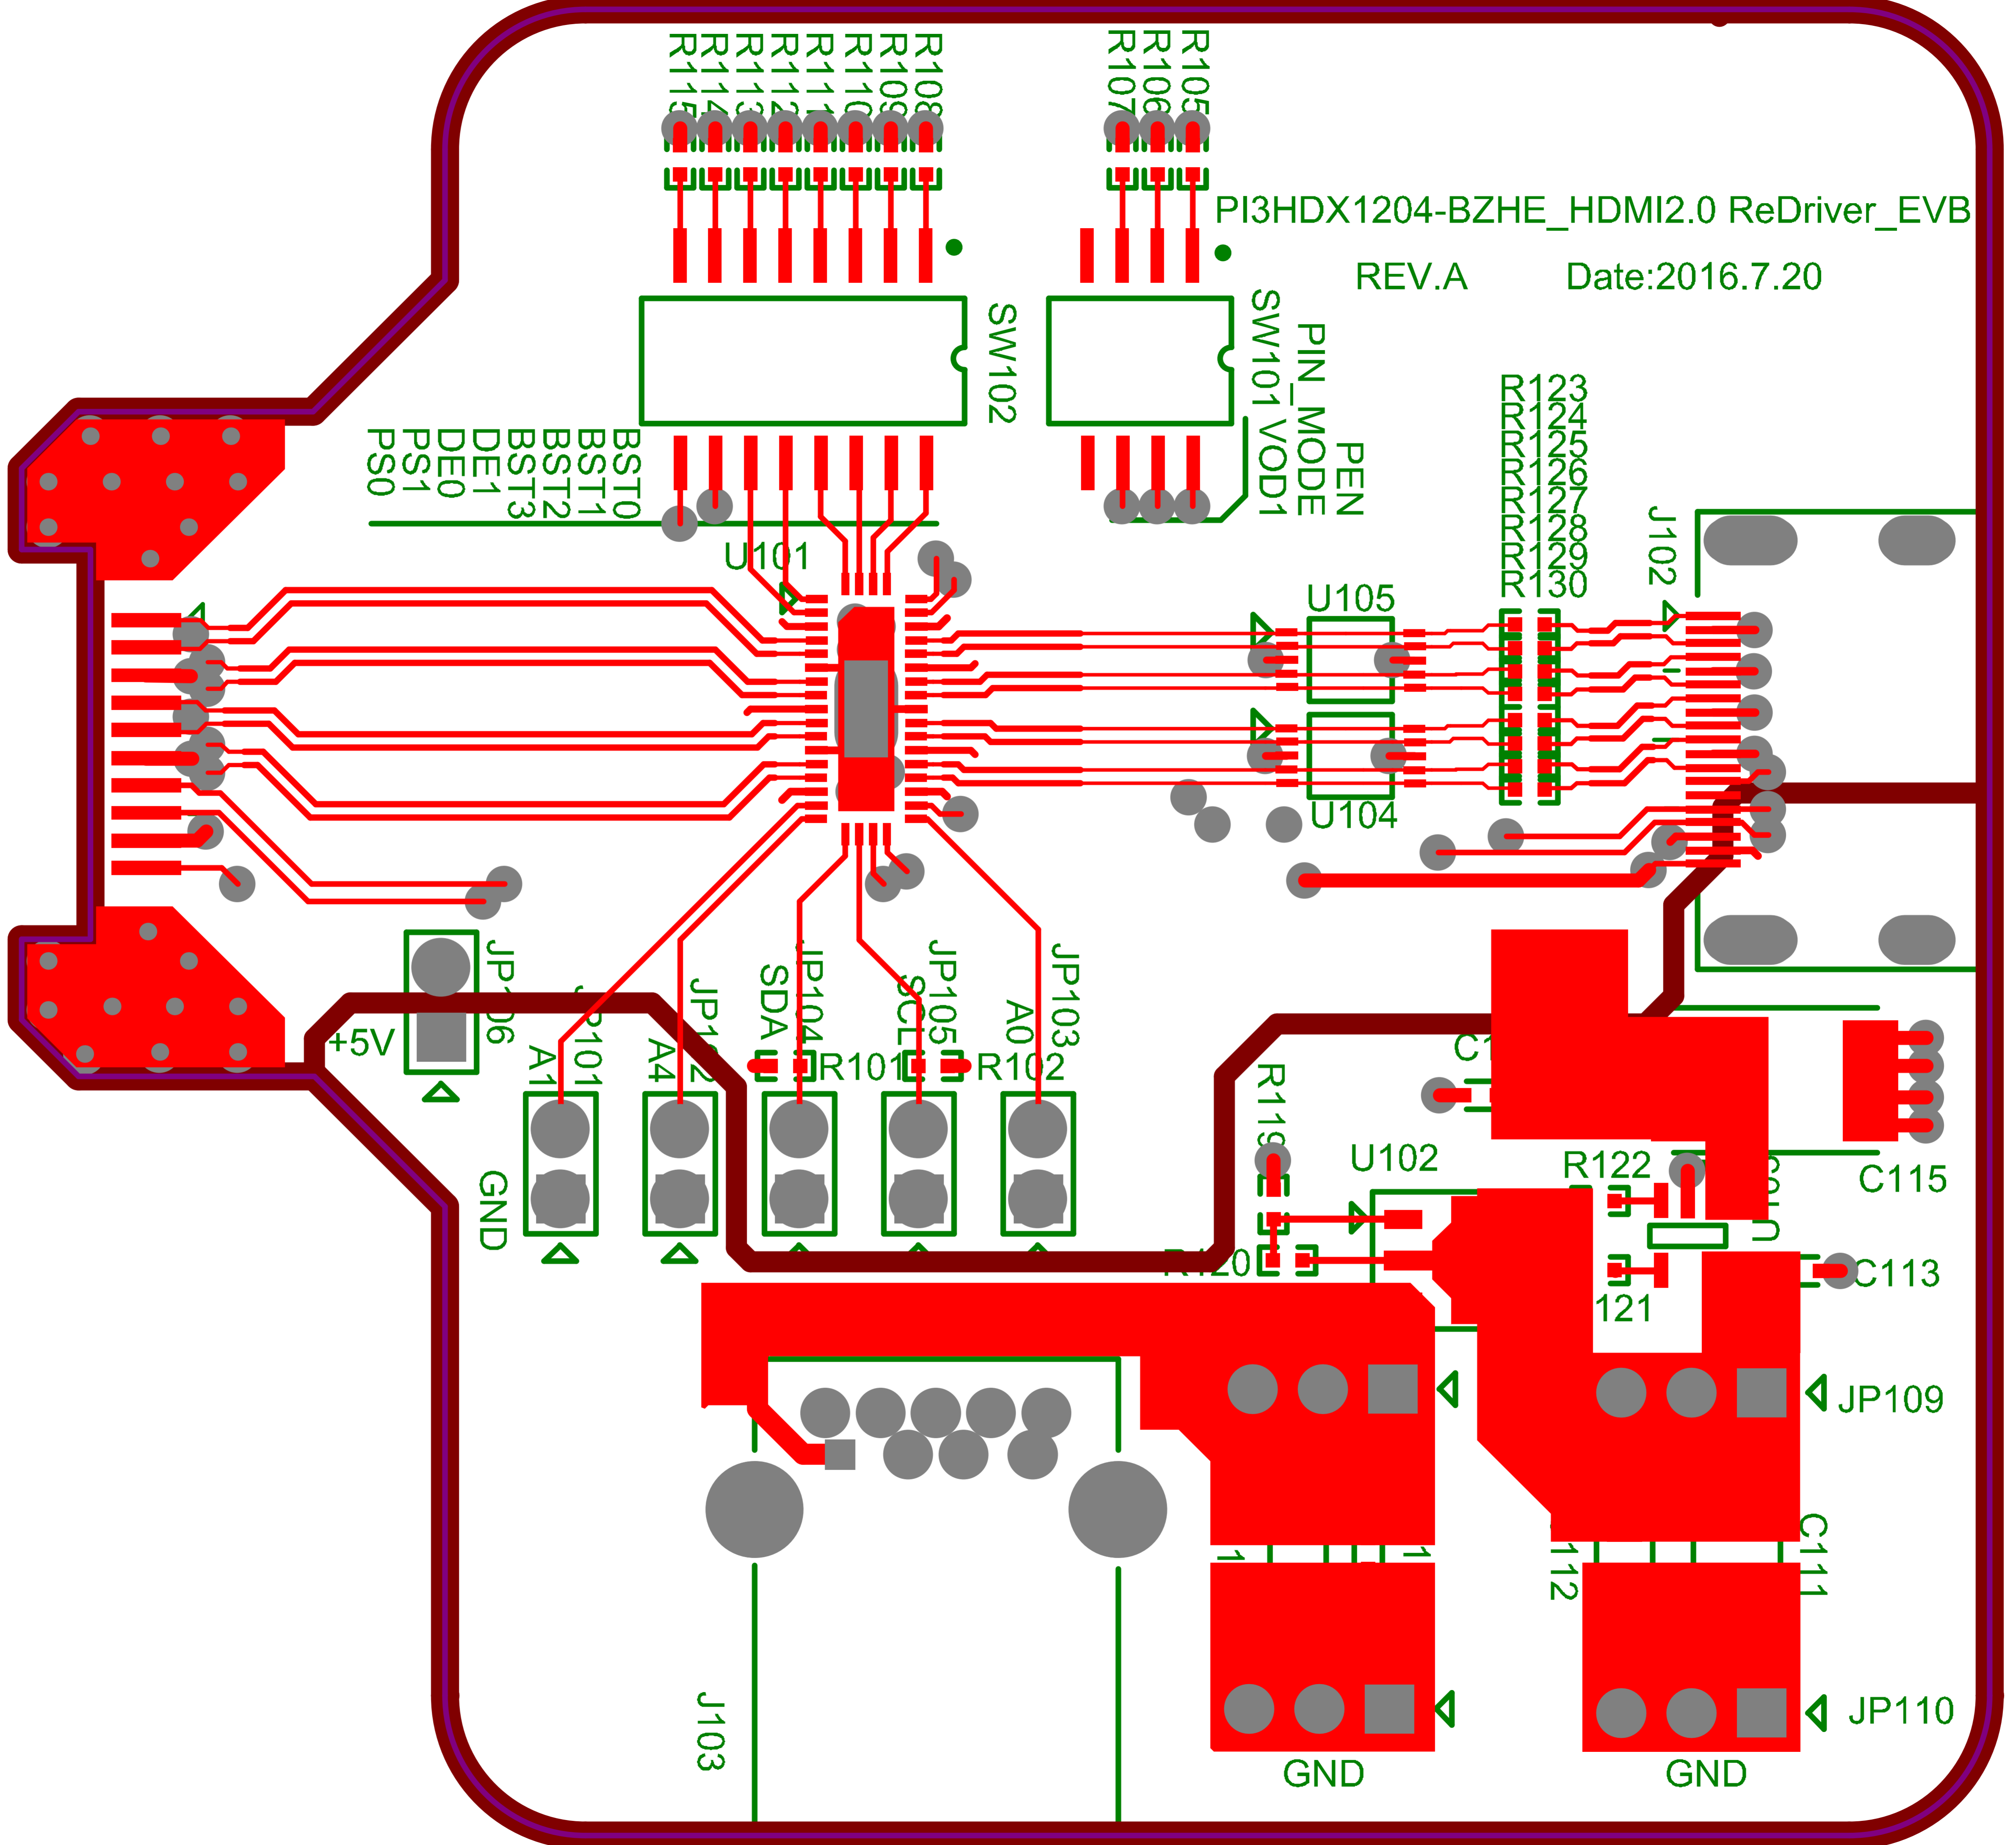

SW:

PI3HDX1204-BZHE_HDMI2.0 ReDriver_EVB

REV.A

Date:2016.7.20

R108
R109
R110
R111
R112
R113
R114
R115
R107
R106
R105

BST0
BST1
BST2
BST3
DE0
DE1
PS0
PS1
PS0

PEN
PIN_MODE
SW101 VOD1
SW102

3456789030
21222324252627282930

U101
C108
C109
C101
C105
C103
C104
C102

U50
U104
401N
1010

R116
R103
R104

1404DB5G3

J103

PI3HDX1204-BZHE_HDMI2.0 ReDriver_EVB

REV.A Date:2016.7.20

S/N:

101L

D101

R116
R103
R104

1404DB5G3