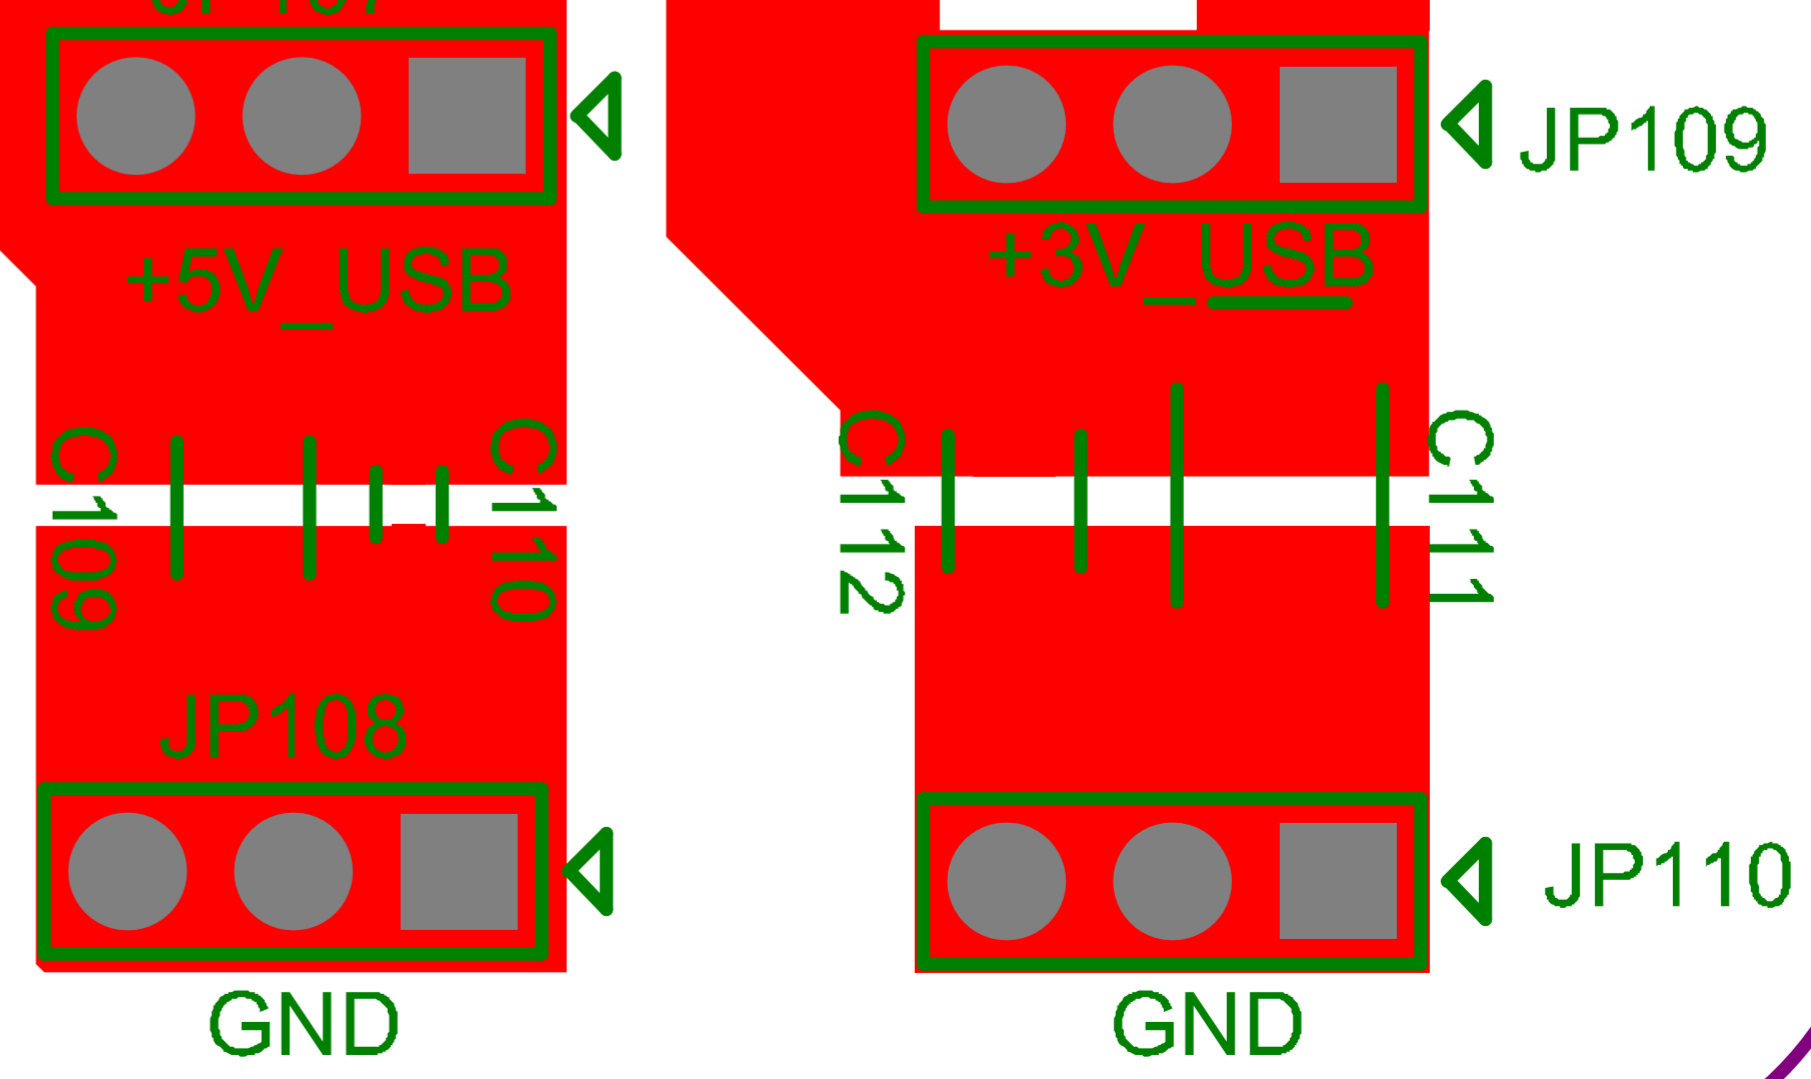

SW:

PI3HDX1204-BZHE_HDMI2.0 ReDriver_EVB

REV.A

Date:2016.7.20

R108
R109
R110
R111
R112
R113
R114
R115
R107
R106
R105

BST0
BST1
BST2
BST3
DE0
DE1
PS0
PS1
PS0

PEN
PIN_MODE
SW101 VOD1
SW102

3456789030
21222324252627282930

U101
C108
C109
C101
C105
C103
C104
C102

U50
U104
401N
1010

R116
R103
R104

1404DB5G3

J103

PI3HDX1204-BZHE_HDMI2.0 ReDriver_EVB

REV.A Date:2016.7.20

S/N:

101L

D101

R116
R103
R104

1404DB5G3