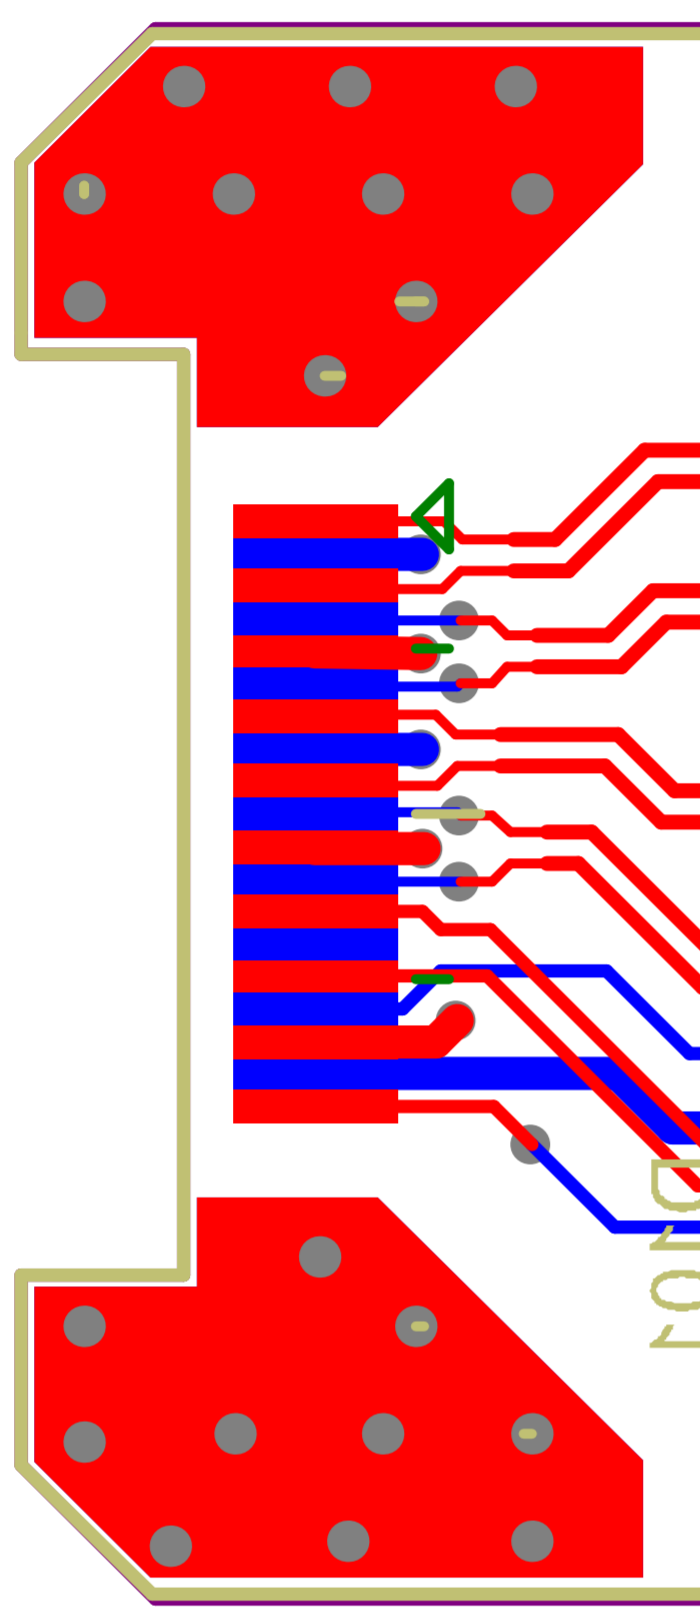

SW:

PI3HDX1204-BZHE_HDMI2.0 ReDriver_EVB

REV.A

Date:2016.7.20

R108
R109
R110
R111
R112
R113
R114
R115
R107
R106
R105

BST0
BST1
BST2
BST3
DE0
DE1
PS0
PS1
PS0

PEN
PIN_MODE
SW101 VOD1
SW102

3456789030
21222324252627282930

U101
C108
C109
C101
C105
C103
C104
C102

U50
U104
401N
1010

R116
R103
R104

1404DB5G3

J103

PI3HDX1204-BZHE_HDMI2.0 ReDriver_EVB

REV.A Date:2016.7.20

S/N: