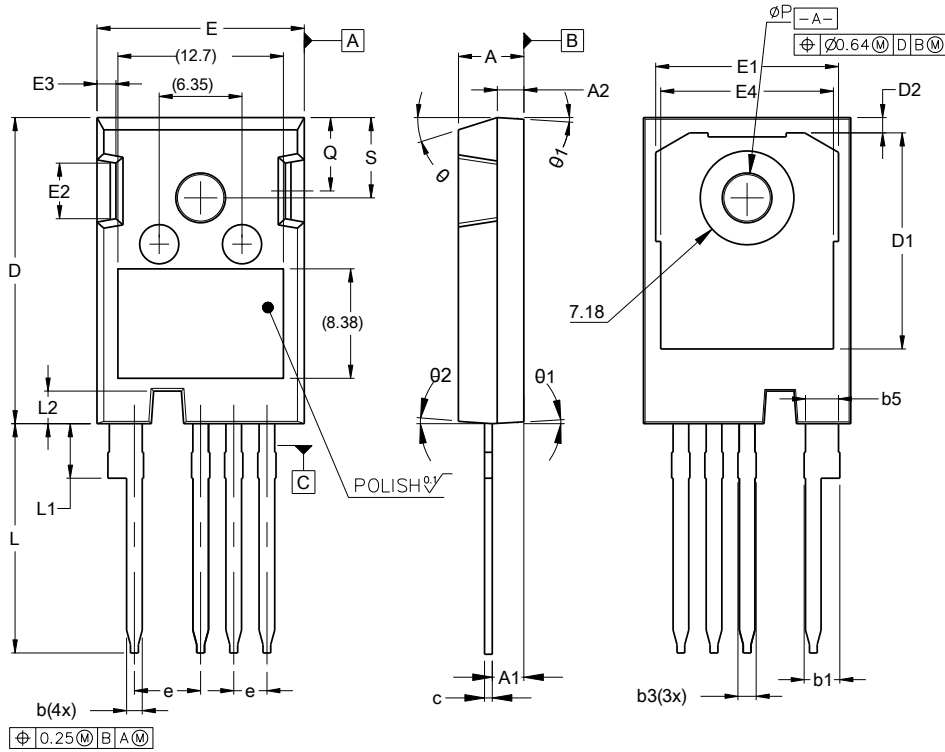

Package Outline Dimensions

T0247-4 (Type WH)

T0247-4 (Type WH)		
Dim	Min	Max
A	4.83	5.21
A1	2.29	2.54
A2	1.91	2.16
b	1.07	1.33
b1	2.39	2.94
b3	1.07	1.60
b5	2.39	2.69
c	0.55	0.68
D	23.30	23.60
D1	16.25	17.65
D2	0.95	1.25
E	15.75	16.30
E1	13.10	14.15
E2	3.68	5.10
E3	1.00	1.90
E4	12.38	13.43
e	2.54 BSC	
e1	5.08 BSC	
L	17.31	17.82
L1	3.97	4.37
L2	2.35	2.65
ΦP	3.51	3.65
Q	5.49	6.00
S	6.04	6.30
θ	17.5° REF	
θ_1	3.5° REF	
θ_2	4° REF	
All Dimensions in mm		