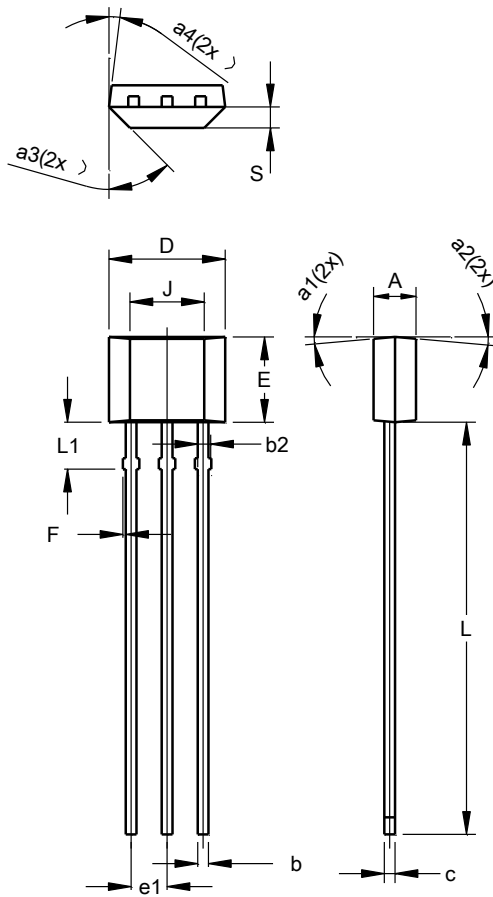

Package Outline Dimensions

SIP-3 (Bulk Pack)

SIP-3 (Bulk Pack)			
Dim	Min	Max	Typ
A	1.40	1.60	1.50
b	0.33	0.43	0.38
b2	0.40	0.508	0.46
c	0.35	0.41	0.38
D	3.90	4.30	4.10
E	2.80	3.20	3.00
e1	1.24	1.30	1.27
F	0.00	0.20	--
J	2.62 REF		
L	14.00	15.00	14.50
L1	1.55	1.75	1.65
S	0.63	0.84	0.74
a1	--	--	5°
a2	--	--	5°
a3	--	--	45°
a4	--	--	3°
All Dimensions in mm			