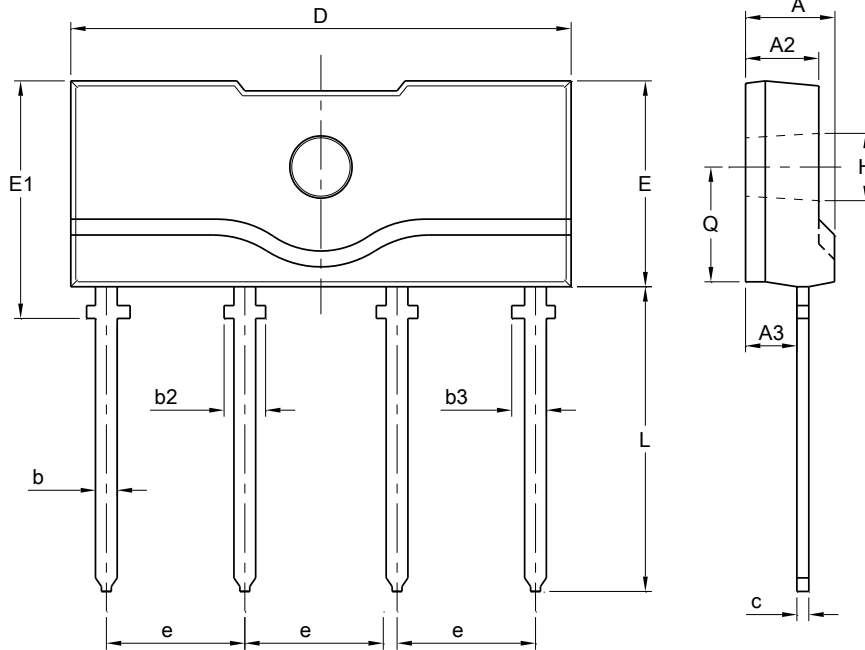

Package Outline Dimensions

KBJL

KBJL		
Dim	Min	Max
A	3.90	4.50
A2	2.90	3.90
A3	2.0	2.60
b	0.90	1.10
b2	2.10	2.30
b3	--	1.75
c	0.40	0.60
D	24.70	25.30
E	10.0	10.60
E1	11.40	12.00
e	7.30	7.70
H	3.10	3.40
L	14.60	15.20
Q	5.40	6.00
All Dimensions in mm		