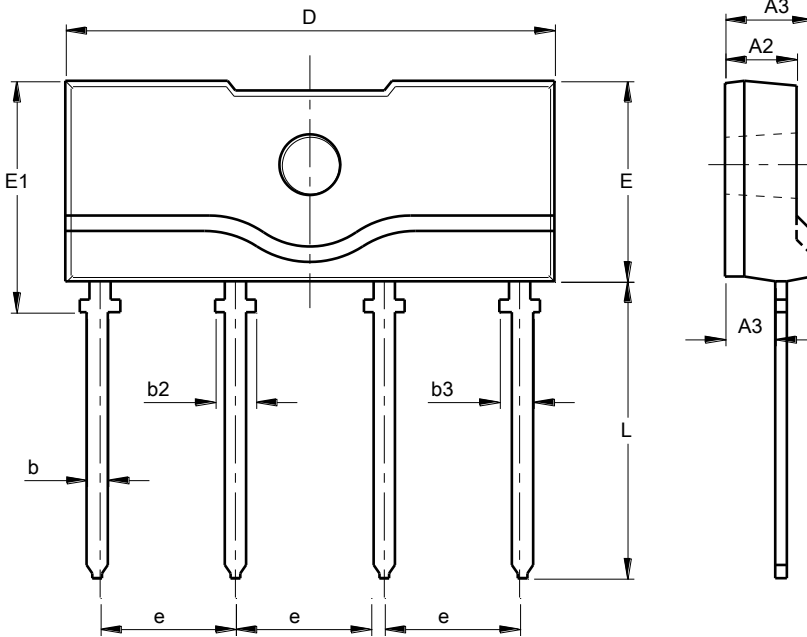

Package Outline Dimensions

KBJL

KBJL		
Dim	Min	Max
A	3.90	4.50
A2	2.90	3.90
A3	2.0	2.60
b	0.90	1.10
b2	2.10	2.30
b3	--	1.75
c	0.40	0.60
D	24.70	25.30
E	10.0	10.60
E1	11.40	12.00
e	7.30	7.70
H	3.10	3.40
L	14.60	15.20
Q	5.40	6.00
All Dimensions in mm		