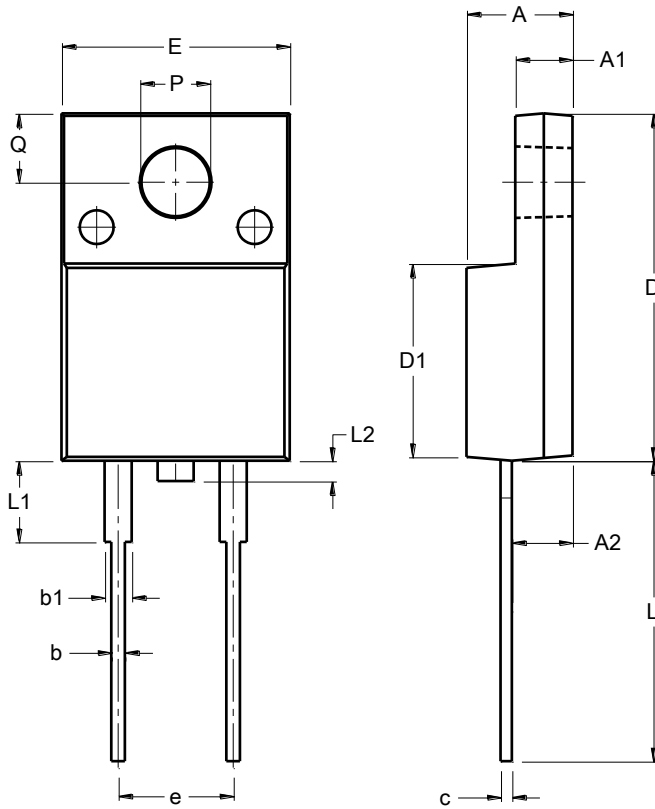

Package Outline Dimensions

ITO220AC (Type WX)

ITO220AC (Type WX)		
Dim	Min	Max
A	4.46	4.87
A1	2.48	2.80
A2	2.50	2.80
b	0.50	0.80
b1	1.15	1.70
c	0.45	0.70
D	14.95	15.95
D1	8.50	8.80
E	10.00	10.40
e	4.95	5.25
L	13.00	13.70
L1	3.30	3.90
L2	0.00	1.27
Q	2.76	3.36
P \varnothing	3.00	3.30
All Dimensions in mm		