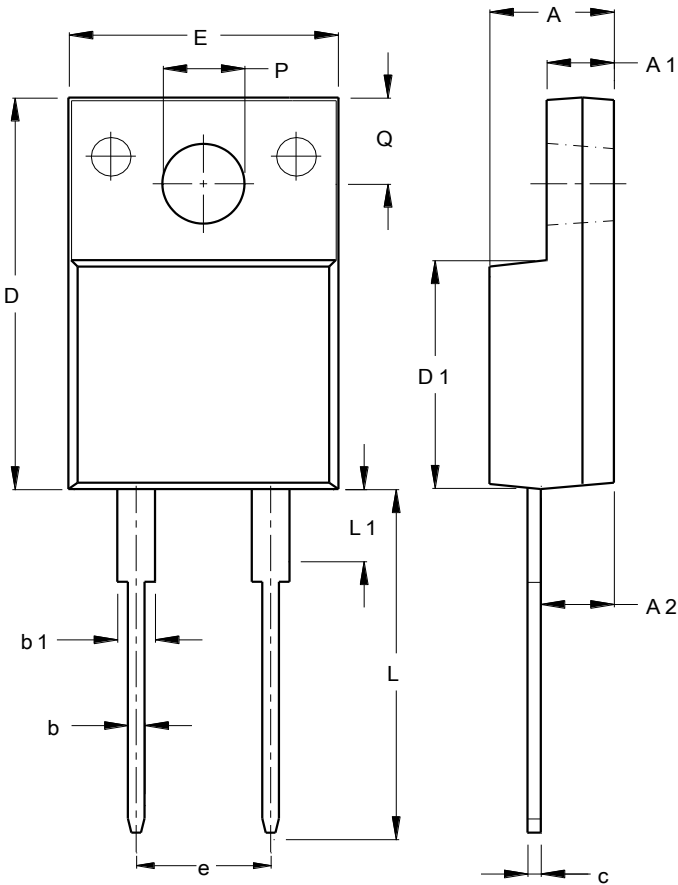

Package Outline Dimensions

ITO220AC (Type WX)

| ITO220AC (Type WX) | | |
|-----------------------|-------|-------|
| Dim | Min | Max |
| A | 4.46 | 4.87 |
| A1 | 2.48 | 2.80 |
| A2 | 2.50 | 2.80 |
| b | 0.50 | 0.80 |
| b1 | 1.15 | 1.70 |
| c | 0.45 | 0.70 |
| D | 14.95 | 15.95 |
| D1 | 8.50 | 8.80 |
| E | 10.00 | 10.40 |
| e | 4.95 | 5.25 |
| L | 13.00 | 13.70 |
| L1 | 3.30 | 3.90 |
| Q | 2.76 | 3.36 |
| PØ | 3.00 | 3.30 |
| All Dimensions in mm | | |