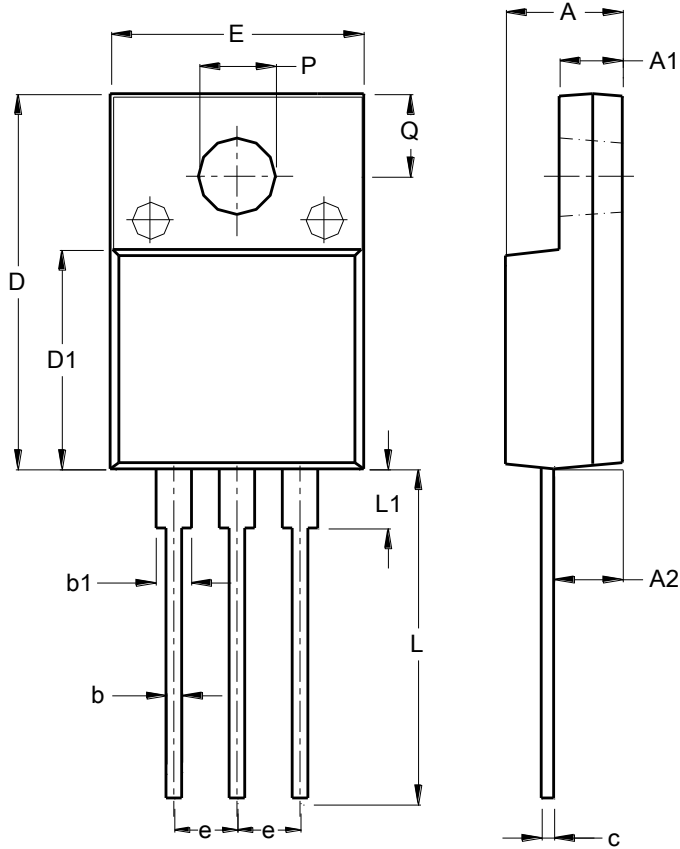

Package Outline Dimensions

ITO220AB (Type WX2)

ITO220AB (Type WX2)		
Dim	Min	Max
A	4.46	4.87
A1	2.48	2.80
A2	2.50	2.80
b	0.50	0.80
b1	1.15	1.70
c	0.45	0.70
D	14.95	15.95
D1	8.50	8.80
E	10.00	10.40
e	2.40	2.70
L	13.00	13.70
L1	2.10	2.50
Q	2.76	3.36
P	3.00	3.30
All Dimensions in mm		