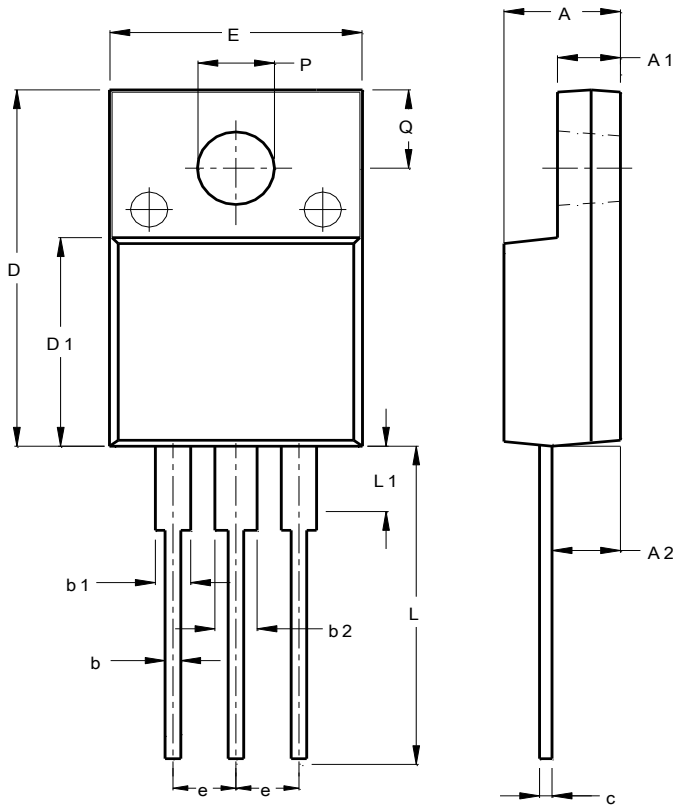

Package Outline Dimensions

ITO220AB (Type WX)

ITO220AB (Type WX)		
Dim	Min	Max
A	4.46	4.87
A1	2.48	2.80
A2	2.50	2.80
b	0.50	0.80
b1	1.15	1.17
b2	1.50	1.90
c	0.45	0.70
D	14.95	15.95
D1	8.50	8.80
E	10.00	10.40
e	2.40	2.70
L	13.00	13.70
L1	3.30	3.90
Q	2.76	3.36
P	3.00	3.30
All Dimensions in mm		